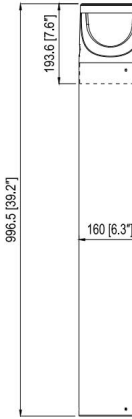

## Performance Summary

Model NO. #	Top Shape	Size	Watts	3 CCT	LPW	Lumens(±10%)	Voltage	DIM	CRI	Beam Angle
LM-BRA-24-24SW-9D-3CCT	Flat	42" 36" 30" 24"	24/19/14W Selectable	3CCT Selectable 3000K 4000K 5000K	140lm/W	3300LM@24W	AC120-277V AC120-347V	0-10V	>80	Type V
LM-BRB-24-24SW-9D-3CCT	Dome				140lm/W	3300LM@24W			>80	
LM-BRC-24-24SW-9D-3CCT	Flat				70lm/W	1600LM@24W			>80	
LM-BRD-24-24SW-9D-3CCT	Dome				70lm/W	1600LM@24W			>80	
LM-BRE-24-24SW-9D-3CCT	Decorative				120lm/W	2800LM@24W			>80	
LM-BRF-24-24SW-9D-3CCT	Flat				120lm/W	2800LM@24W			>70	
LM-BRG-24-24SW-9D-3CCT	Flat				120lm/W	2800LM@24W			>70	

## Product Dimension

(unit: mm & inch)

42"

42" BRA

42" BRB

42" BRC

42" BRD

42" BRE

42" BRF

42" BRG

36"

36" BRA

36" BRB

36" BRC

36" BRD

36" BRE

BRE-24" φ9.8" x 24.0" φ248 x 610mm	4.05	5.55	26.61"x11.57"x11.69" 676*294*297mm	1	441	1040
BRF-24" φ6.3" x 21.3" φ160 x 540.5mm	3.30	4.35	23.82"x8.27"x8.39" 605*210*213mm	1	990	2266
BRG-24" φ6.3" x 21.3" φ160 x 540.5mm	3.20	4.25	23.82"x8.27"x8.39" 605*210*213mm	1	990	2266