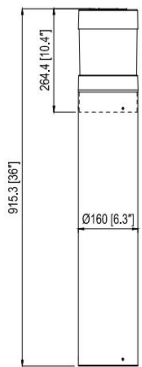

## Product Dimension

(unit: mm & inch)

42"

42" BRA

42" BRB

42" BRC

42" BRD

42" BRE

42" BRF

42" BRG

36"

36" BRA

36" BRB

36" BRC

36" BRD

36" BRE

36" BRF

36" BRG

30"

30" BRA

30" BRB

30" BRC

30" BRD

30" BRE

BRE-24" φ9.8" x 24.0" φ248 x 610mm	4.05	5.55	26.61"x11.57"x11.69" 676*294*297mm	1	441	1040
BRF-24" φ6.3" x 21.3" φ160 x 540.5mm	3.30	4.35	23.82"x8.27"x8.39" 605*210*213mm	1	990	2266
BRG-24" φ6.3" x 21.3" φ160 x 540.5mm	3.20	4.25	23.82"x8.27"x8.39" 605*210*213mm	1	990	2266