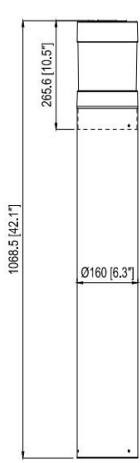

## Performance Summary

Model NO. #	Top Shape	Size	Watts	3 CCT	LPW	Lumens(±10%)	Voltage	DIM	CRI	Beam Angle
LM-BRA-24-24SW-9D-3CCT	Flat	42" 36" 30" 24"	24/19/14W Selectable	3CCT Selectable 3000K 4000K 5000K	140lm/W	3300LM@24W	AC120-277V AC120-347V	0-10V	>80	Type V
LM-BRB-24-24SW-9D-3CCT	Dome				140lm/W	3300LM@24W			>80	
LM-BRC-24-24SW-9D-3CCT	Flat				70lm/W	1600LM@24W			>80	
LM-BRD-24-24SW-9D-3CCT	Dome				70lm/W	1600LM@24W			>80	
LM-BRE-24-24SW-9D-3CCT	Decorative				120lm/W	2800LM@24W			>80	
LM-BRF-24-24SW-9D-3CCT	Flat				120lm/W	2800LM@24W			>70	
LM-BRG-24-24SW-9D-3CCT	Flat				120lm/W	2800LM@24W			>70	

## Product Dimension

(unit: mm & inch)

42"

42" BRA

42" BRB

42" BRC

42" BRD

42" BRE

BRE-24" φ9.8" x 24.0" φ248 x 610mm	4.05	5.55	26.61"x11.57"x11.69" 676*294*297mm	1	441	1040
BRF-24" φ6.3" x 21.3" φ160 x 540.5mm	3.30	4.35	23.82"x8.27"x8.39" 605*210*213mm	1	990	2266
BRG-24" φ6.3" x 21.3" φ160 x 540.5mm	3.20	4.25	23.82"x8.27"x8.39" 605*210*213mm	1	990	2266