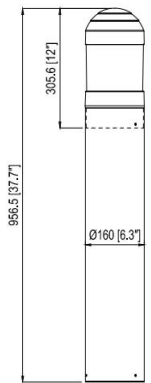

## Product Dimension

(unit: mm & inch)

42"

42" BRA

42" BRB

42" BRC

42" BRD

42" BRE

42" BRF

42" BRG

36"

36" BRA

36" BRB

36" BRC

36" BRD

36" BRE

36" BRF

36" BRG

30"

30" BRA

30" BRB

30" BRC

30" BRD

30" BRE

BRE-24" φ9.8" x 24.0" φ248 x 610mm	4.05	5.55	26.61"x11.57"x11.69" 676*294*297mm	1	441	1040
BRF-24" φ6.3" x 21.3" φ160 x 540.5mm	3.30	4.35	23.82"x8.27"x8.39" 605*210*213mm	1	990	2266
BRG-24" φ6.3" x 21.3" φ160 x 540.5mm	3.20	4.25	23.82"x8.27"x8.39" 605*210*213mm	1	990	2266