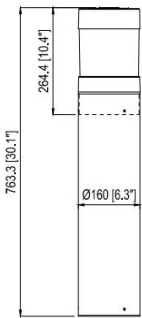

## Product Dimension

(unit: mm & inch)

42"

42" BRA

42" BRB

42" BRC

42" BRD

42" BRE

42" BRF

42" BRG

36"

36" BRA

36" BRB

36" BRC

36" BRD

36" BRE

36" BRF

36" BRG

30"

30" BRA

30" BRB

30" BRC

30" BRD

30" BRE

BRE-24" φ9.8" x 24.0" φ248 x 610mm	4.05	5.55	26.61"x11.57"x11.69" 676*294*297mm	1	441	1040
BRF-24" φ6.3" x 21.3" φ160 x 540.5mm	3.30	4.35	23.82"x8.27"x8.39" 605*210*213mm	1	990	2266
BRG-24" φ6.3" x 21.3" φ160 x 540.5mm	3.20	4.25	23.82"x8.27"x8.39" 605*210*213mm	1	990	2266