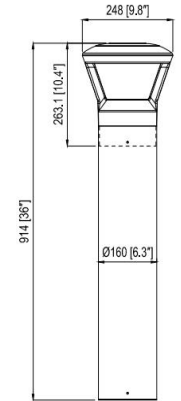

## Product Dimension

(unit: mm & inch)

42"

42" BRA

42" BRB

42" BRC

42" BRD

42" BRE

42" BRF

42" BRG

36"

36" BRA

36" BRB

36" BRC

36" BRD

36" BRE

36" BRF

36" BRG

30"

30" BRA

30" BRB

30" BRC

30" BRD

30" BRE

BRE-24" φ9.8" x 24.0" φ248 x 610mm	4.05	5.55	26.61"x11.57"x11.69" 676*294*297mm	1	441	1040
BRF-24" φ6.3" x 21.3" φ160 x 540.5mm	3.30	4.35	23.82"x8.27"x8.39" 605*210*213mm	1	990	2266
BRG-24" φ6.3" x 21.3" φ160 x 540.5mm	3.20	4.25	23.82"x8.27"x8.39" 605*210*213mm	1	990	2266