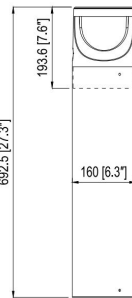

## Product Dimension

(unit: mm & inch)

42"

42" BRA

42" BRB

42" BRC

42" BRD

42" BRE

42" BRF

42" BRG

36"

36" BRA

36" BRB

36" BRC

36" BRD

36" BRE

36" BRF

36" BRG

30"

30" BRA

30" BRB

30" BRC

30" BRD

30" BRE

BRE-24" φ9.8" x 24.0" φ248 x 610mm	4.05	5.55	26.61"x11.57"x11.69" 676*294*297mm	1	441	1040
BRF-24" φ6.3" x 21.3" φ160 x 540.5mm	3.30	4.35	23.82"x8.27"x8.39" 605*210*213mm	1	990	2266
BRG-24" φ6.3" x 21.3" φ160 x 540.5mm	3.20	4.25	23.82"x8.27"x8.39" 605*210*213mm	1	990	2266