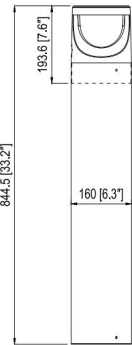

## Product Dimension

(unit: mm & inch)

42"

42" BRA

42" BRB

42" BRC

42" BRD

42" BRE

42" BRF

42" BRG

36"

36" BRA

36" BRB

36" BRC

36" BRD

36" BRE

36" BRF

36" BRG

30"

30" BRA

30" BRB

30" BRC

30" BRD

30" BRE

BRE-24" φ9.8" x 24.0" φ248 x 610mm	4.05	5.55	26.61"x11.57"x11.69" 676*294*297mm	1	441	1040
BRF-24" φ6.3" x 21.3" φ160 x 540.5mm	3.30	4.35	23.82"x8.27"x8.39" 605*210*213mm	1	990	2266
BRG-24" φ6.3" x 21.3" φ160 x 540.5mm	3.20	4.25	23.82"x8.27"x8.39" 605*210*213mm	1	990	2266