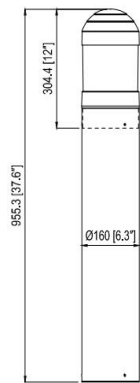

## Product Dimension

(unit: mm & inch)

42"

42" BRA

42" BRB

42" BRC

42" BRD

42" BRE

42" BRF

42" BRG

36"

36" BRA

36" BRB

36" BRC

36" BRD

36" BRE

36" BRF

36" BRG

30"

30" BRA

30" BRB

30" BRC

30" BRD

30" BRE

BRE-24" φ9.8" x 24.0" φ248 x 610mm	4.05	5.55	26.61"x11.57"x11.69" 676*294*297mm	1	441	1040
BRF-24" φ6.3" x 21.3" φ160 x 540.5mm	3.30	4.35	23.82"x8.27"x8.39" 605*210*213mm	1	990	2266
BRG-24" φ6.3" x 21.3" φ160 x 540.5mm	3.20	4.25	23.82"x8.27"x8.39" 605*210*213mm	1	990	2266