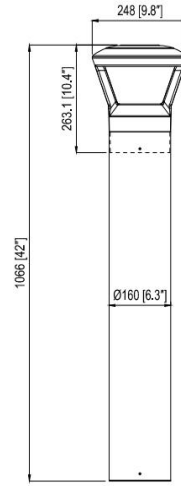

## Product Dimension

(unit: mm & inch)

42"

42" BRA

42" BRB

42" BRC

42" BRD

42" BRE

42" BRF

42" BRG

36"

36" BRA

36" BRB

36" BRC

36" BRD

36" BRE

BRE-24" φ9.8" x 24.0" φ248 x 610mm	4.05	5.55	26.61"x11.57"x11.69" 676*294*297mm	1	441	1040
BRF-24" φ6.3" x 21.3" φ160 x 540.5mm	3.30	4.35	23.82"x8.27"x8.39" 605*210*213mm	1	990	2266
BRG-24" φ6.3" x 21.3" φ160 x 540.5mm	3.20	4.25	23.82"x8.27"x8.39" 605*210*213mm	1	990	2266