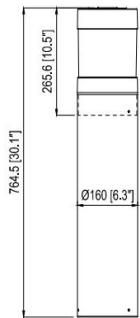

## Product Dimension

(unit: mm & inch)

42"

42" BRA

42" BRB

42" BRC

42" BRD

42" BRE

42" BRF

42" BRG

36"

36" BRA

36" BRB

36" BRC

36" BRD

36" BRE

36" BRF

36" BRG

30"

30" BRA

30" BRB

30" BRC

30" BRD

30" BRE

BRE-24" φ9.8" x 24.0" φ248 x 610mm	4.05	5.55	26.61"x11.57"x11.69" 676*294*297mm	1	441	1040
BRF-24" φ6.3" x 21.3" φ160 x 540.5mm	3.30	4.35	23.82"x8.27"x8.39" 605*210*213mm	1	990	2266
BRG-24" φ6.3" x 21.3" φ160 x 540.5mm	3.20	4.25	23.82"x8.27"x8.39" 605*210*213mm	1	990	2266