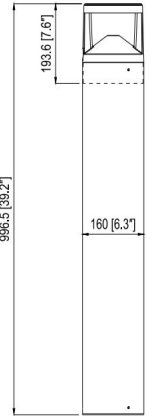

## Product Dimension

(unit: mm & inch)

42"

42" BRA

42" BRB

42" BRC

42" BRD

42" BRE

42" BRF

42" BRG

36"

36" BRA

36" BRB

36" BRC

36" BRD

36" BRE

BRE-24" φ9.8" x 24.0" φ248 x 610mm	4.05	5.55	26.61"x11.57"x11.69" 676*294*297mm	1	441	1040
BRF-24" φ6.3" x 21.3" φ160 x 540.5mm	3.30	4.35	23.82"x8.27"x8.39" 605*210*213mm	1	990	2266
BRG-24" φ6.3" x 21.3" φ160 x 540.5mm	3.20	4.25	23.82"x8.27"x8.39" 605*210*213mm	1	990	2266