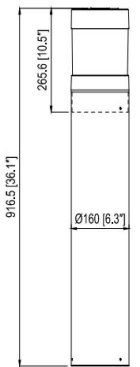

## Product Dimension

(unit: mm & inch)

42"

42" BRA

42" BRB

42" BRC

42" BRD

42" BRE

42" BRF

42" BRG

36"

36" BRA

36" BRB

36" BRC

36" BRD

36" BRE

BRE-24" φ9.8" x 24.0" φ248 x 610mm	4.05	5.55	26.61"x11.57"x11.69" 676*294*297mm	1	441	1040
BRF-24" φ6.3" x 21.3" φ160 x 540.5mm	3.30	4.35	23.82"x8.27"x8.39" 605*210*213mm	1	990	2266
BRG-24" φ6.3" x 21.3" φ160 x 540.5mm	3.20	4.25	23.82"x8.27"x8.39" 605*210*213mm	1	990	2266