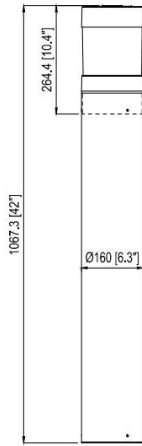

## Performance Summary

Model NO. #	Top Shape	Size	Watts	3 CCT	LPW	Lumens(±10%)	Voltage	DIM	CRI	Beam Angle
LM-BRA-24-24SW-9D-3CCT	Flat	42" 36" 30" 24"	24/19/14W Selectable	3CCT Selectable 3000K 4000K 5000K	140lm/W	3300LM@24W	AC120-277V AC120-347V	0-10V	>80	Type V
LM-BRB-24-24SW-9D-3CCT	Dome				140lm/W	3300LM@24W			>80	
LM-BRC-24-24SW-9D-3CCT	Flat				70lm/W	1600LM@24W			>80	
LM-BRD-24-24SW-9D-3CCT	Dome				70lm/W	1600LM@24W			>80	
LM-BRE-24-24SW-9D-3CCT	Decorative				120lm/W	2800LM@24W			>80	
LM-BRF-24-24SW-9D-3CCT	Flat				120lm/W	2800LM@24W			>70	
LM-BRG-24-24SW-9D-3CCT	Flat				120lm/W	2800LM@24W			>70	

## Product Dimension

(unit: mm & inch)

42"

42" BRA

42" BRB

42" BRC

42" BRD

42" BRE

42" BRF

42" BRG

36"

36" BRA

36" BRB

36" BRC

36" BRD

36" BRE

BRE-24" φ9.8" x 24.0" φ248 x 610mm	4.05	5.55	26.61"x11.57"x11.69" 676*294*297mm	1	441	1040
BRF-24" φ6.3" x 21.3" φ160 x 540.5mm	3.30	4.35	23.82"x8.27"x8.39" 605*210*213mm	1	990	2266
BRG-24" φ6.3" x 21.3" φ160 x 540.5mm	3.20	4.25	23.82"x8.27"x8.39" 605*210*213mm	1	990	2266