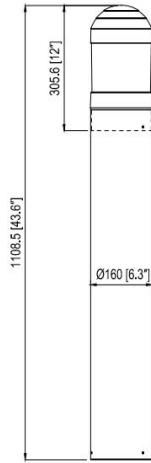

## Performance Summary

Model NO. #	Top Shape	Size	Watts	3 CCT	LPW	Lumens(±10%)	Voltage	DIM	CRI	Beam Angle
LM-BRA-24-24SW-9D-3CCT	Flat	42" 36" 30" 24"	24/19/14W Selectable	3CCT Selectable 3000K 4000K 5000K	140lm/W	3300LM@24W	AC120-277V AC120-347V	0-10V	>80	Type V
LM-BRB-24-24SW-9D-3CCT	Dome				140lm/W	3300LM@24W			>80	
LM-BRC-24-24SW-9D-3CCT	Flat				70lm/W	1600LM@24W			>80	
LM-BRD-24-24SW-9D-3CCT	Dome				70lm/W	1600LM@24W			>80	
LM-BRE-24-24SW-9D-3CCT	Decorative				120lm/W	2800LM@24W			>80	
LM-BRF-24-24SW-9D-3CCT	Flat				120lm/W	2800LM@24W			>70	
LM-BRG-24-24SW-9D-3CCT	Flat				120lm/W	2800LM@24W			>70	

## Product Dimension

(unit: mm & inch)

42"

42" BRA

42" BRB

42" BRC

42" BRD

42" BRE

BRE-24" φ9.8" x 24.0" φ248 x 610mm	4.05	5.55	26.61"x11.57"x11.69" 676*294*297mm	1	441	1040
BRF-24" φ6.3" x 21.3" φ160 x 540.5mm	3.30	4.35	23.82"x8.27"x8.39" 605*210*213mm	1	990	2266
BRG-24" φ6.3" x 21.3" φ160 x 540.5mm	3.20	4.25	23.82"x8.27"x8.39" 605*210*213mm	1	990	2266