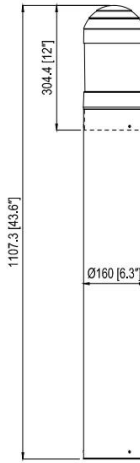

## Performance Summary

Model NO. #	Top Shape	Size	Watts	3 CCT	LPW	Lumens(±10%)	Voltage	DIM	CRI	Beam Angle
LM-BRA-24-24SW-9D-3CCT	Flat	42" 36" 30" 24"	24/19/14W Selectable	3CCT Selectable 3000K 4000K 5000K	140lm/W	3300LM@24W	AC120-277V AC120-347V	0-10V	>80	Type V
LM-BRB-24-24SW-9D-3CCT	Dome				140lm/W	3300LM@24W			>80	
LM-BRC-24-24SW-9D-3CCT	Flat				70lm/W	1600LM@24W			>80	
LM-BRD-24-24SW-9D-3CCT	Dome				70lm/W	1600LM@24W			>80	
LM-BRE-24-24SW-9D-3CCT	Decorative				120lm/W	2800LM@24W			>80	
LM-BRF-24-24SW-9D-3CCT	Flat				120lm/W	2800LM@24W			>70	
LM-BRG-24-24SW-9D-3CCT	Flat				120lm/W	2800LM@24W			>70	

## Product Dimension

(unit: mm & inch)

42"

42" BRA

42" BRB

42" BRC

42" BRD

42" BRE

42" BRF

42" BRG

36"

36" BRA

36" BRB

36" BRC

36" BRD

36" BRE